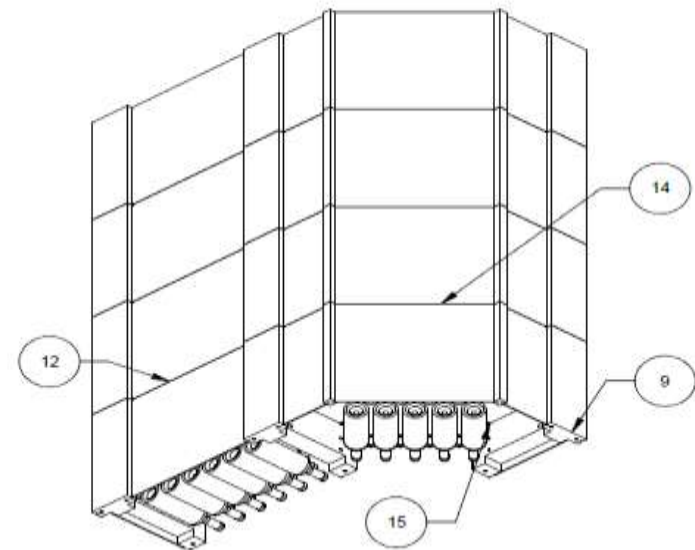

Rep	Nom de la pièce	Config pièce	Qté
1	BOUTEILLE DE VIN	STANDARD BORDEAUX 75 CL	188
2	ETAGERE	DROITE FIXE	3
3	ETAGERE	ANGLE FIXE SUPERIEURE	1
4	ETAGERE	DROITE FIXE SUPERIEURE	1
5	ETAGERE	ANGLE REGLABLE	4
6	ETAGERE	DROITE REGLABLE	4
7	ETAGERE	ANGLE FIXE	3
8	ETIQUETTE	150 X 35	14
9	JAMBAGE	BASE	12
10	MOULURE	RETOUR GAUCHE	1
11	MOULURE	RETOUR DROIT	1
12	PLAQUE BOIS	FOND 490 X 425 AVEC ESTAMPES	4
13	PLAQUE BOIS	COTE 320 X 425 AVEC ESTAMPES	8
14	PLAQUE FOND ANGLE	AVEC ESTAMPES	4
15	TOURILLON BOIS	D10 LG 40	67